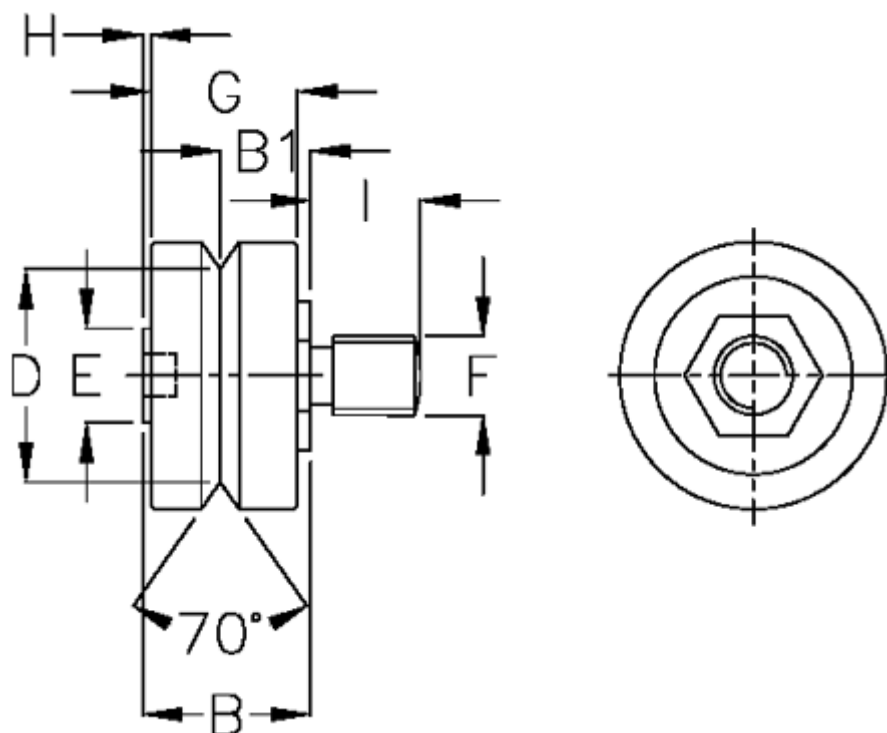

Varenummer: 0591330354

Beskrivelse: Hepco SL2 leje SS BHJ 54 C-NS

Mål

B = 34.7
B1 = 19.00
D = 41.90
E = 25
F = M14 x 1,5
G = 28
H = 1.6
I = 18

vægt kg/1000 = 390